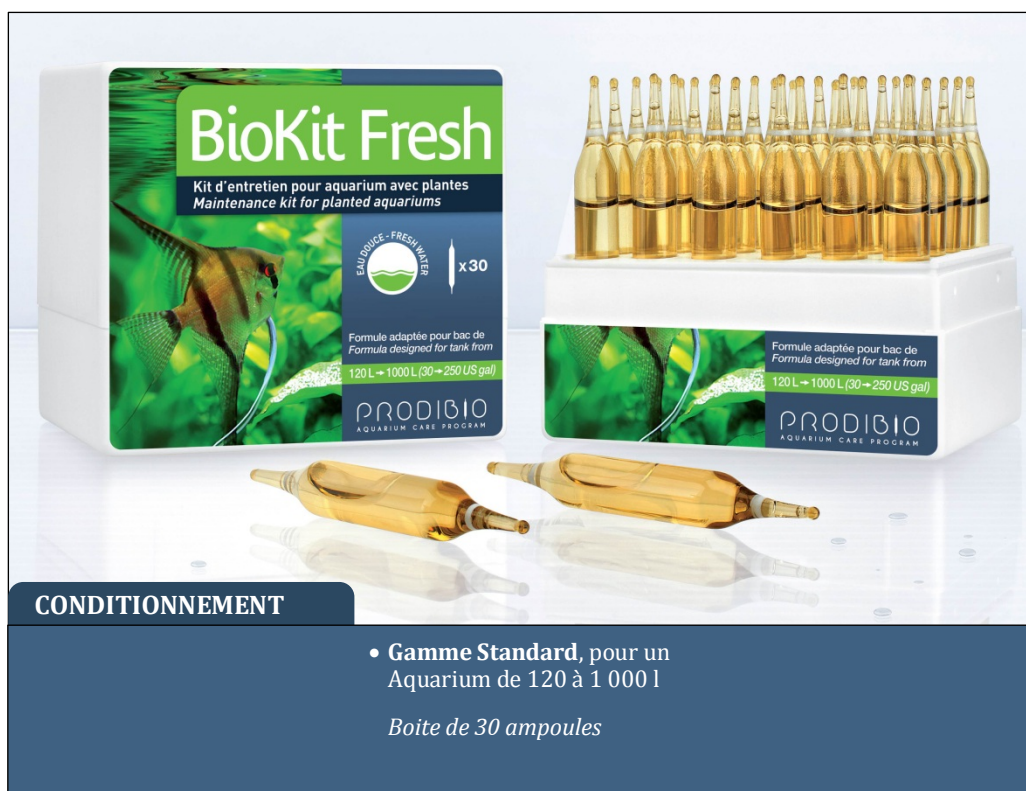

BioKit Fresh

regroupe dans une boîte BIODIGEST, BIOTRACE et BIOVERT pour l'entretien de votre aquarium d'eau douce planté.

BIOKIT FRESH rassemble dans une même boîte tous les produits nécessaires à l'entretien d'un aquarium d'eau douce planté.

- BIODIGEST est composé de souches de bactéries nitrifiantes qui mettent en place la filtration biologique, garante d'un aquarium propre et sain. Un mélange optimal de plus de quinze souches hétérotrophiques y participe. Ces bactéries remplissent des fonctions complémentaires, chaque souche agissant là où une autre cesse son action pour nettoyer substrat et filtres, réduire les taux de nitrates et phosphates et prévenir ainsi la prolifération d'algues.
- BIOTRACE fournit aux bactéries de BIODIGEST tous les micronutriments nécessaires à leur activité : oligo-éléments, vitamines, aminoacides et des agents tensio-actifs végétaux naturels qui en facilitent l'absorption par les cellules bactériennes. L'action des souches aérobies, anaérobies et facultatives est ainsi maximisée. BIOTRACE permet, par cet accroissement de l'activité bactérienne, une réduction des taux de nitrates, phosphates et hydrates de carbone. On constate de fait une amélioration de la qualité de l'eau par la réduction du mulm, de la vase et des algues filamenteuses.
- BIOVERT fournit tous les oligo-éléments nécessaires à une croissance rapide et soutenue des végétaux et plus particulièrement du fer bio-assimilable. BIO VERT ne contient ni nitrates, ni phosphates.

DOSAGE DE CHAQUE PRODUIT

- **Gamme Standard :**
1 ampoule pour 200 l /15 jours